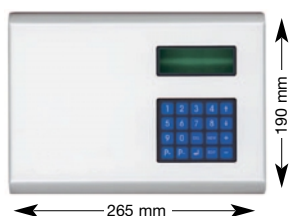

Type	NU-Linien	Schaltkreis
SMC 10	1	0
SMC 12	1	2
SMC 14	1	4
SMC 16	1	6
SMC 18	1	8
SMC 20	2	0
SMC 22	2	2
SMC 24	2	4
SMC 26	2	6
SMC 28	2	8

Zubehör und Optionen

- SMC DCF 77 Funkmodul
- SMC GPS Funkmodul
- SMC PC Programmiersoftware
- SMC EDV/PC-Zeitsynchronisation
- SMC RS 485 Konverter