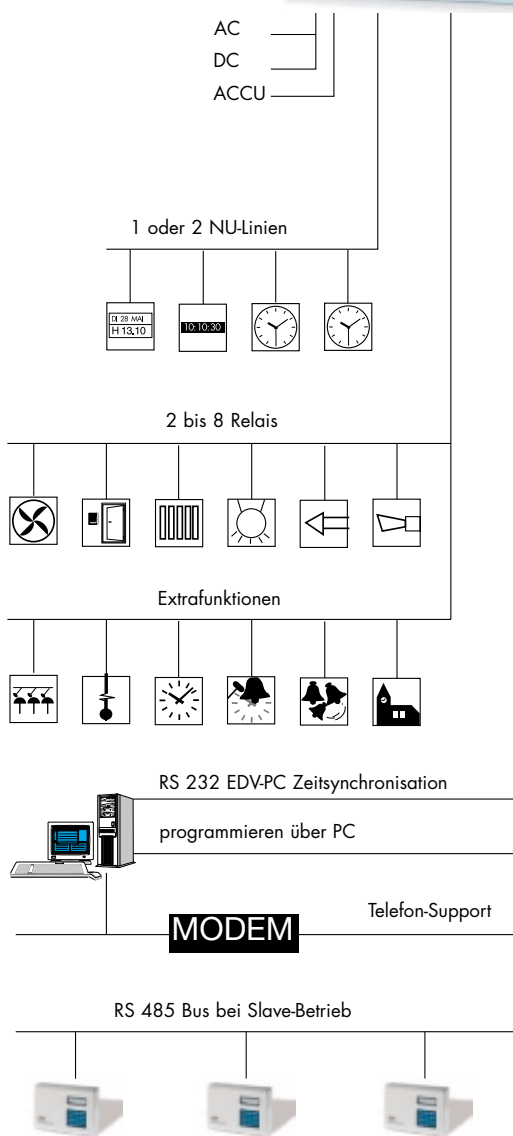

- ▶ Vollelektronisch und wartungsfrei
- ▶ Einfach zu programmieren
- ▶ Übersichtliches, gut lesbares Display
- ▶ Datensicherung bei Stromausfall für 10 Jahre
- ▶ Dauerkalender bis 2099
- ▶ Relais und Funkempfang
- ▶ Daueranzeige von Zeit, Datum und Zustand von NU-Linien

Type	NU-Linien	Schaltkreis
SMC 10	1	0
SMC 12	1	2
SMC 14	1	4
SMC 16	1	6
SMC 18	1	8
SMC 20	2	0
SMC 22	2	2
SMC 24	2	4
SMC 26	2	6
SMC 28	2	8

Zubehör und Optionen

- SMC DCF 77 Funkmodul
- SMC GPS Funkmodul
- SMC PC Programmiersoftware
- SMC EDV/PC-Zeitsynchronisation
- SMC RS 485 Konverter